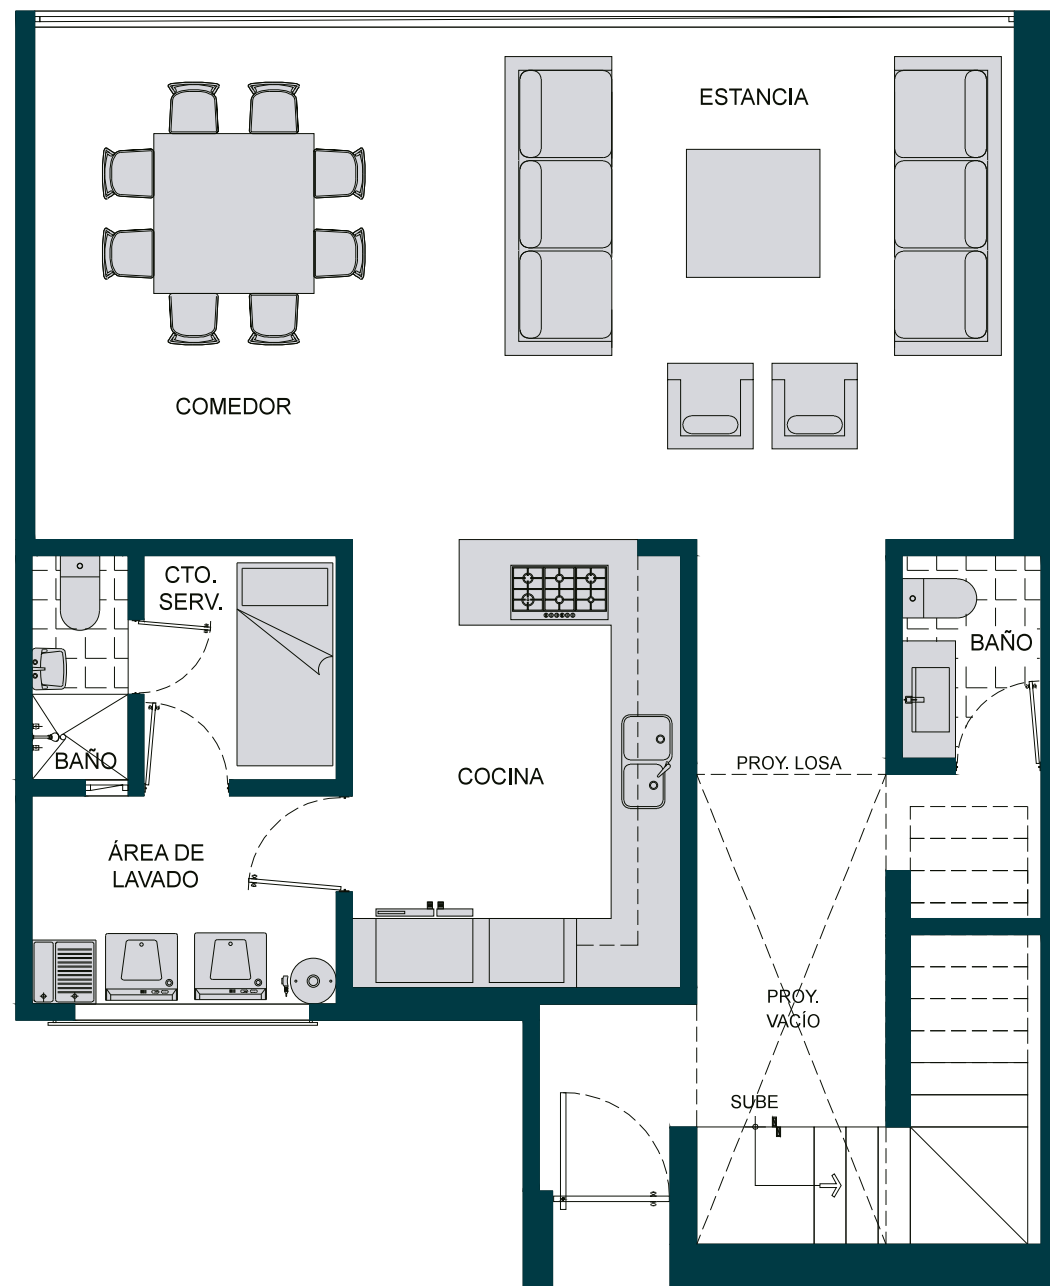

POLANCO

2 DEPARTAMENTOS DISPONIBLES

Condominio de 13 departamentos, 2 disponibles actualmente.
El edificio cuenta con vigilancia de acceso, portones de estacionamiento automáticos y elevador en todos los niveles.

ACABADOS

Piso de ingeniería de Tzalam ● Mármol en baños
Carpintería de nogal en vestidores y clósets

ARISTÓTELES

PLANTA BAJA

DEPARTAMENTO 103

- 3 Recámaras
- 3 1/2 Baños
- 4 Estacionamientos
- Bodega - 8.18M²
- Cuarto de Servicio con baño

Superficie total
266m²

Superficie habitable
211m²

PLANTA ALTA

DEPARTAMENTO 202

- 2 Recámaras
- 2¹/₂ Baños
- 3 Estacionamientos
- Bodega - 8.56m²
- Cuarto de Servicio con baño
- Balcón de 5m²

Superficie total
219m²