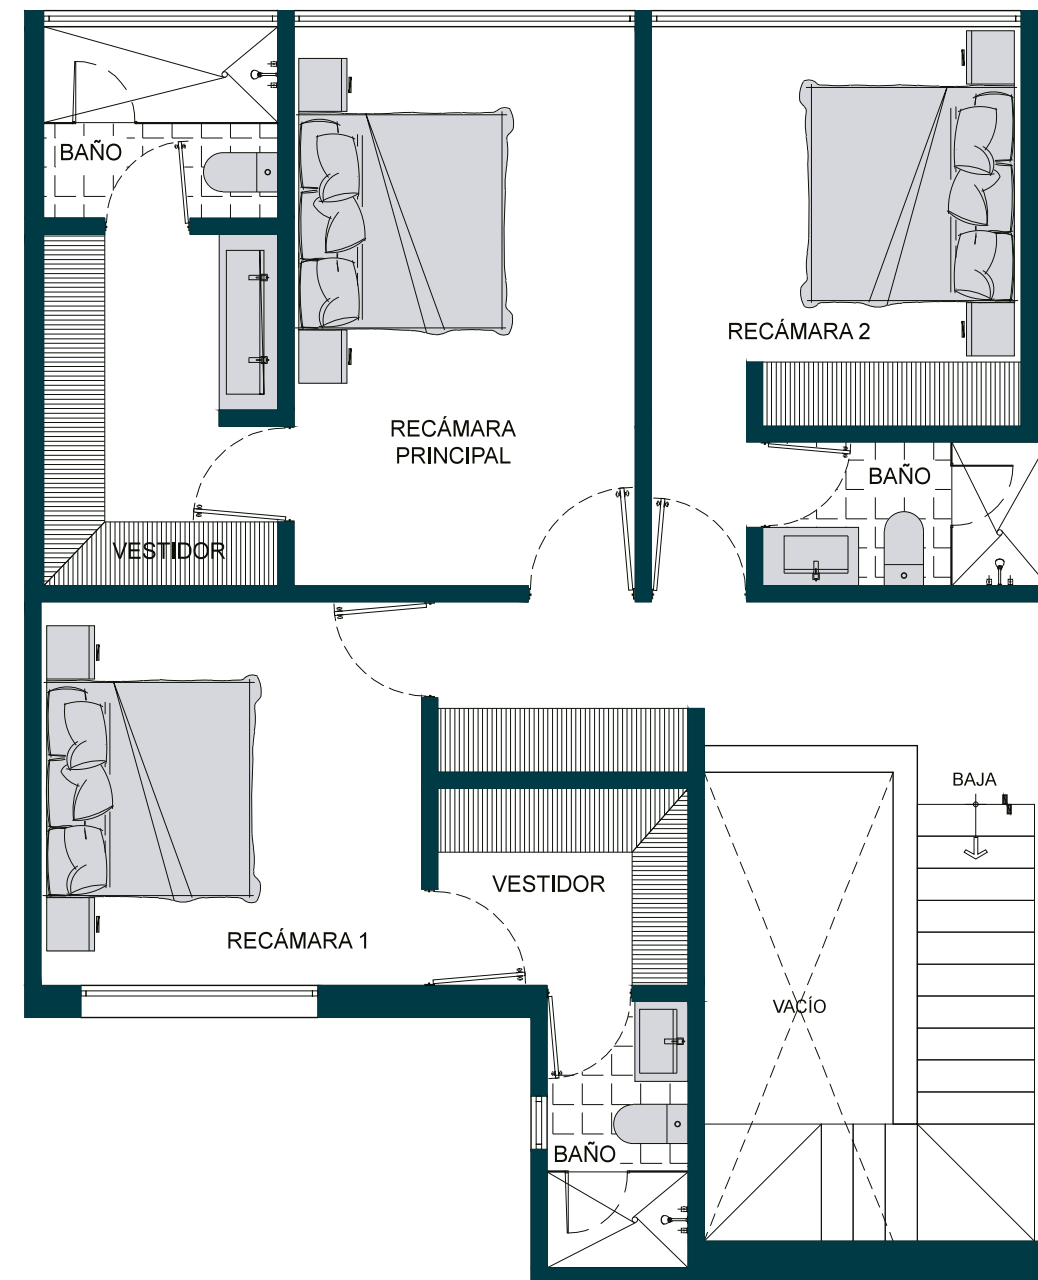

POLANCO

2 DEPARTAMENTOS DISPONIBLES

Condominio de 13 departamentos, 2 disponibles actualmente.
El edificio cuenta con vigilancia de acceso, portones de estacionamiento automáticos y elevador en todos los niveles.

ACABADOS

Piso de ingeniería de Tzalam ● Mármol en baños
Carpintería de nogal en vestidores y clósets

ARISTÓTELES

PLANTA BAJA

DEPARTAMENTO 103

- 3 Recámaras
- 3 1/2 Baños
- 4 Estacionamientos
- Bodega - 8.18M²
- Cuarto de Servicio con baño

Superficie total
266m²

Superficie habitable
211m²

PLANTA ALTA

DEPARTAMENTO 202

- 2 Recámaras
- 2¹/₂ Baños
- 3 Estacionamientos
- Bodega - 8.56m²
- Cuarto de Servicio con baño
- Balcón de 5m²

Superficie total
219m²