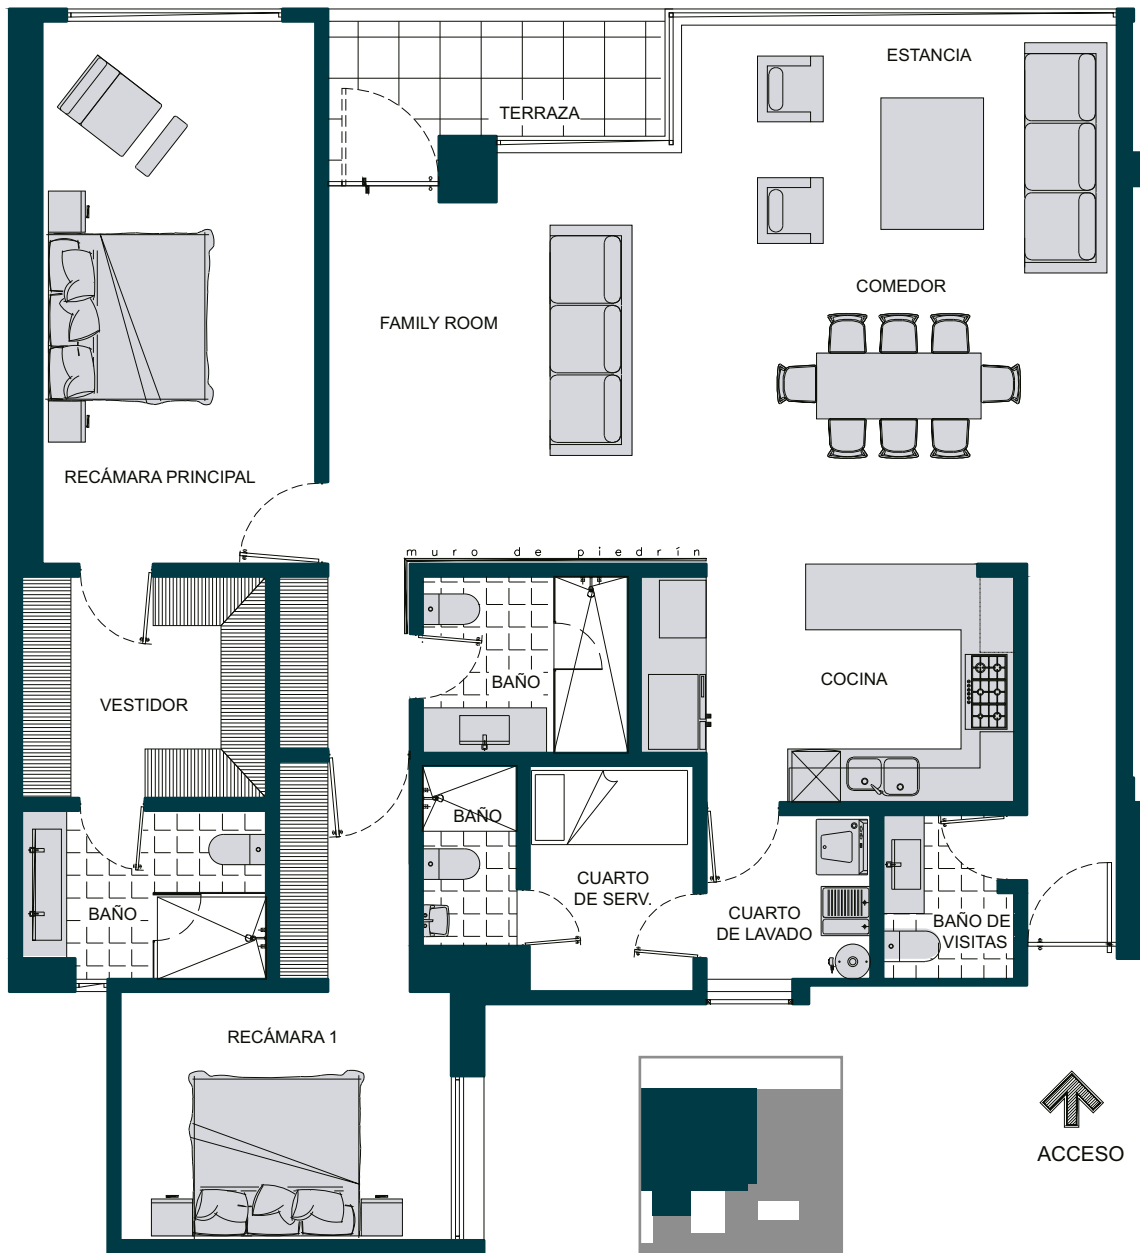

POLANCO

2 DEPARTAMENTOS DISPONIBLES

Condominio de 13 departamentos, 2 disponibles actualmente.
El edificio cuenta con vigilancia de acceso, portones de estacionamiento automáticos y elevador en todos los niveles.

ACABADOS

Piso de ingeniería de Tzalam ● Mármol en baños
Carpintería de nogal en vestidores y clósets

ARISTÓTELES

PLANTA BAJA

DEPARTAMENTO 103

- 3 Recámaras
- 3 1/2 Baños
- 4 Estacionamientos
- Bodega - 8.18M²
- Cuarto de Servicio con baño

Superficie total
266m²

Superficie habitable
211m²

PLANTA ALTA

DEPARTAMENTO 202

- 2 Recámaras
- 2¹/₂ Baños
- 3 Estacionamientos
- Bodega - 8.56m²
- Cuarto de Servicio con baño
- Balcón de 5m²

Superficie total
219m²