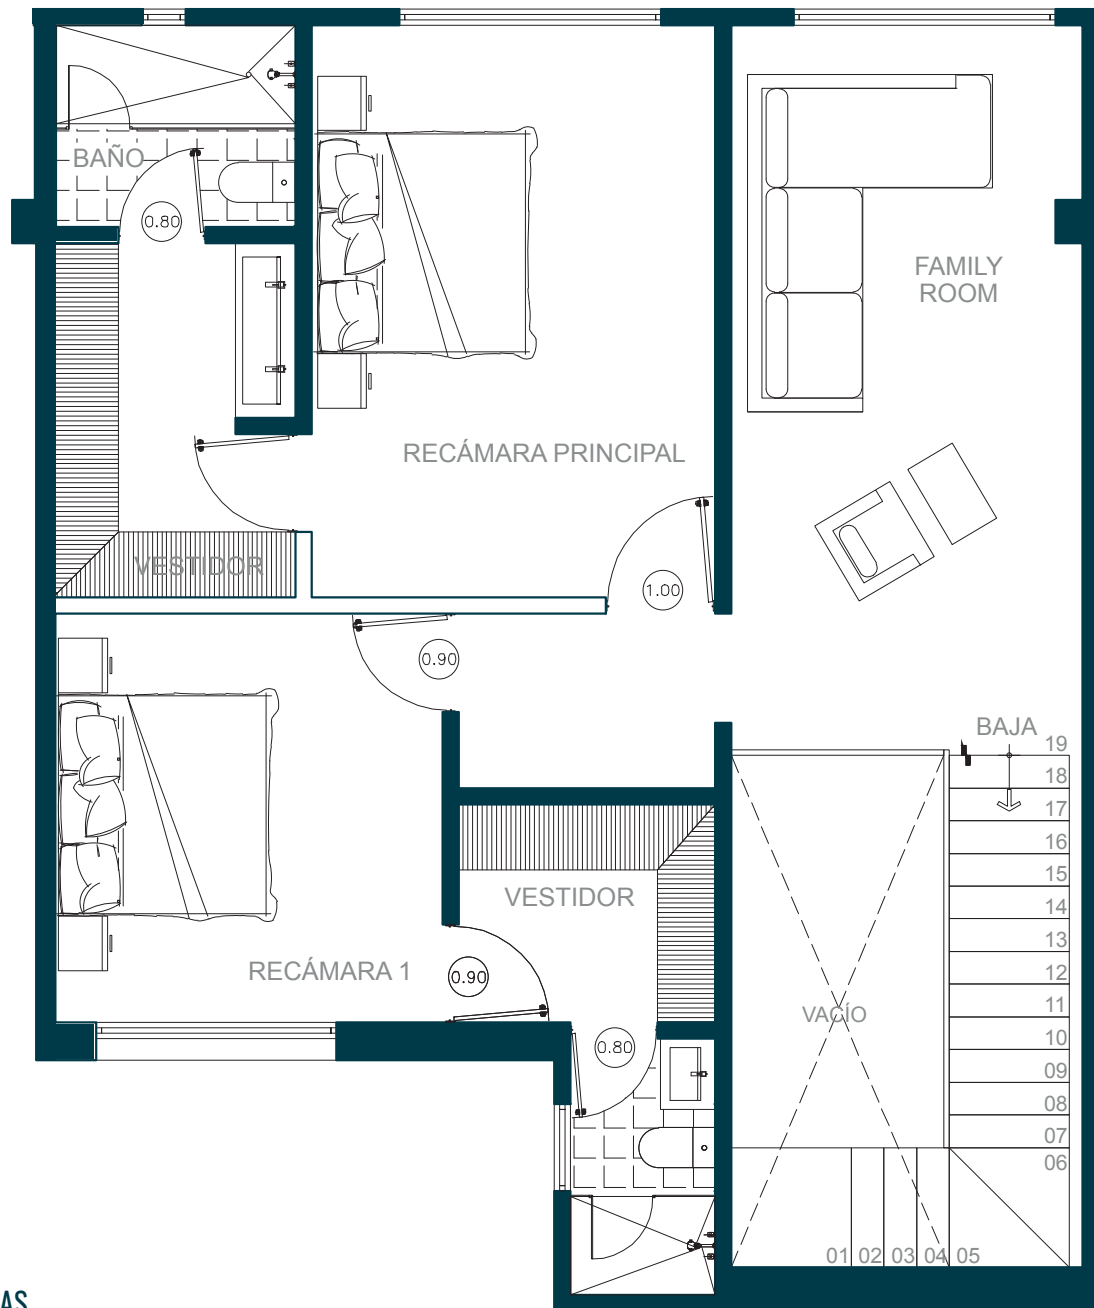

NOTAS

Precios sujetos a cambios sin previo aviso
ENTREGA INMEDIATA

PLANTA ALTA

DEPARTAMENTO 303
RENTA $ 5,500 DLS

211m² Construcción